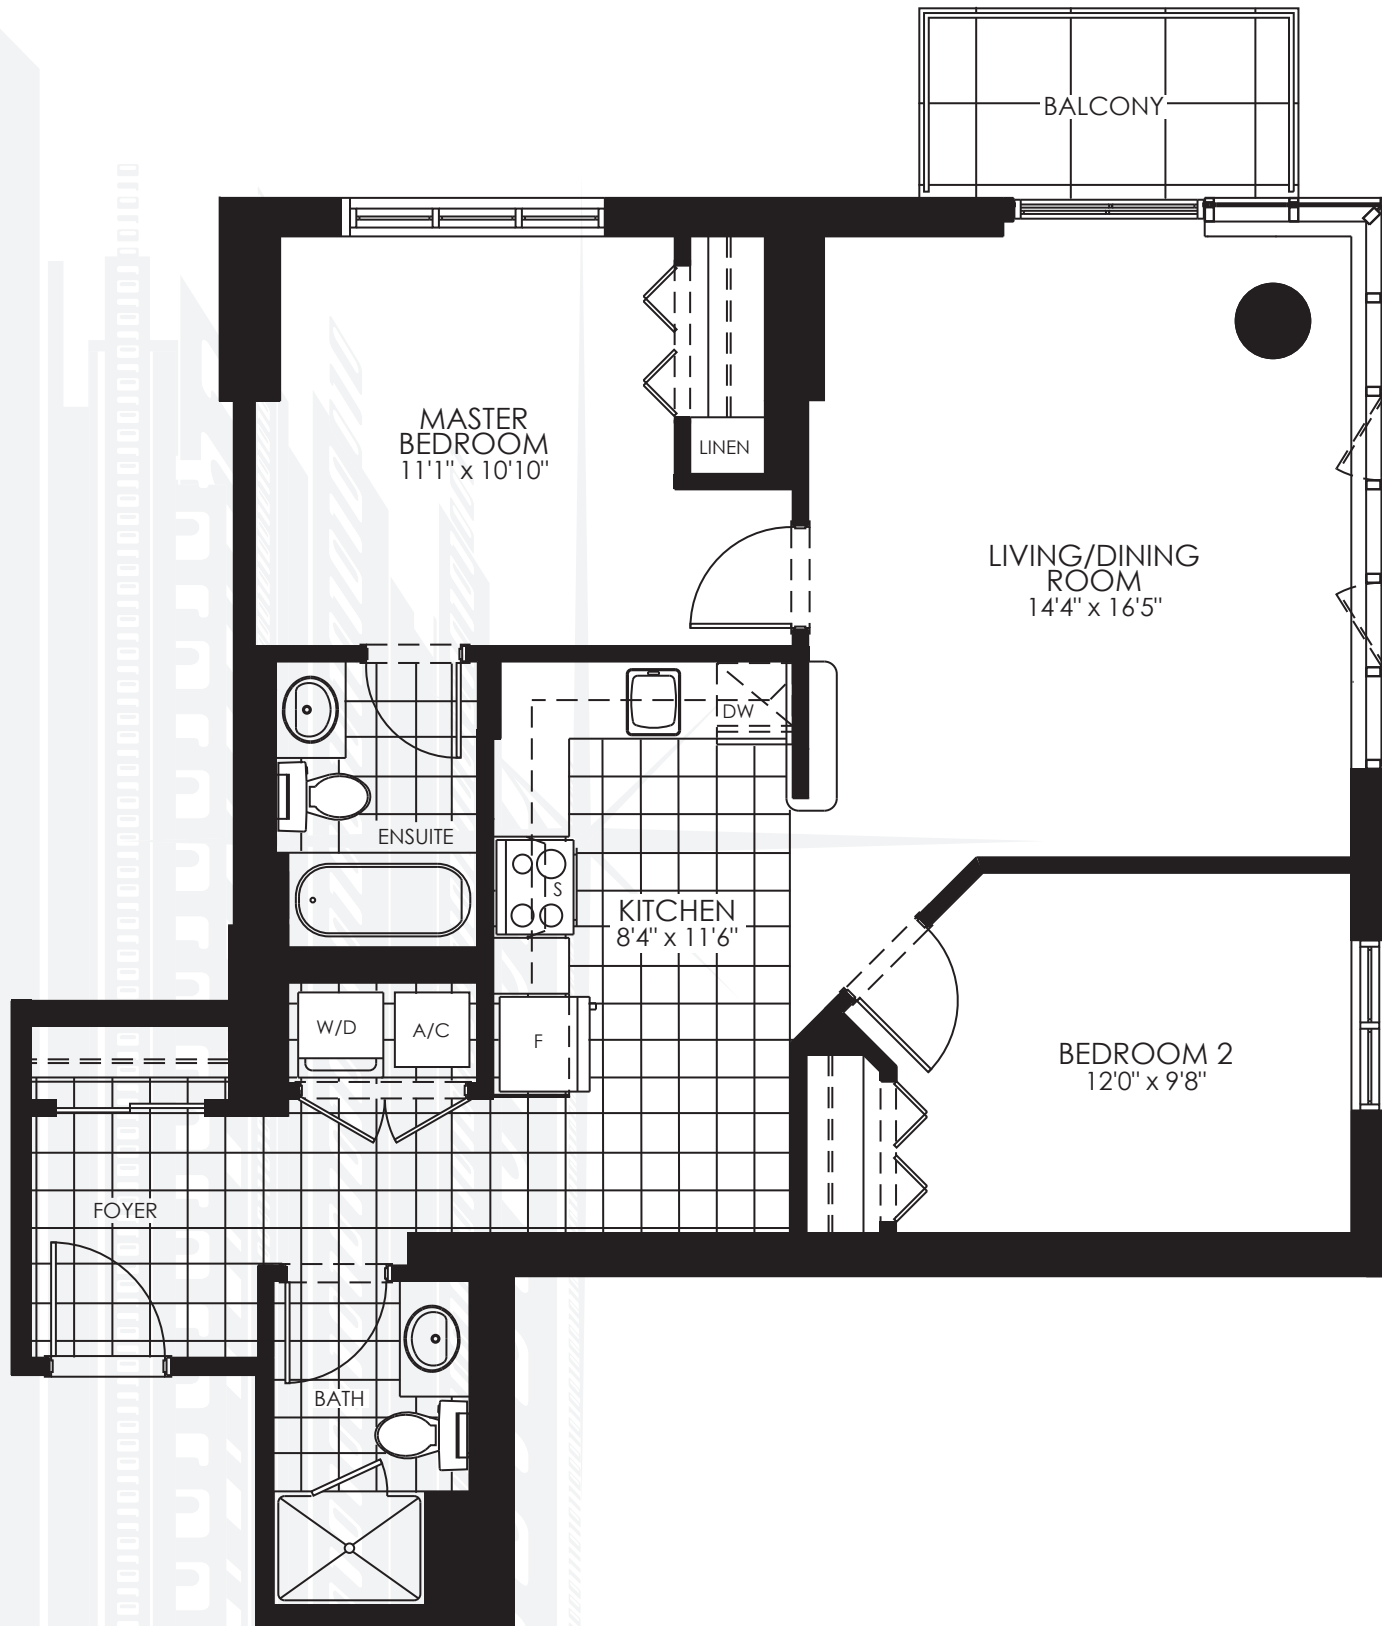

# THE SAINT-LAURENT

2 BEDROOM

967 SQ FT