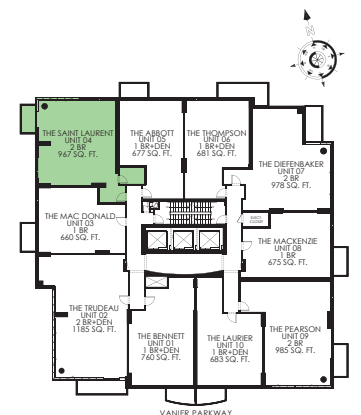

# THE SAINT-LAURENT

2 BEDROOM

967 SQ FT